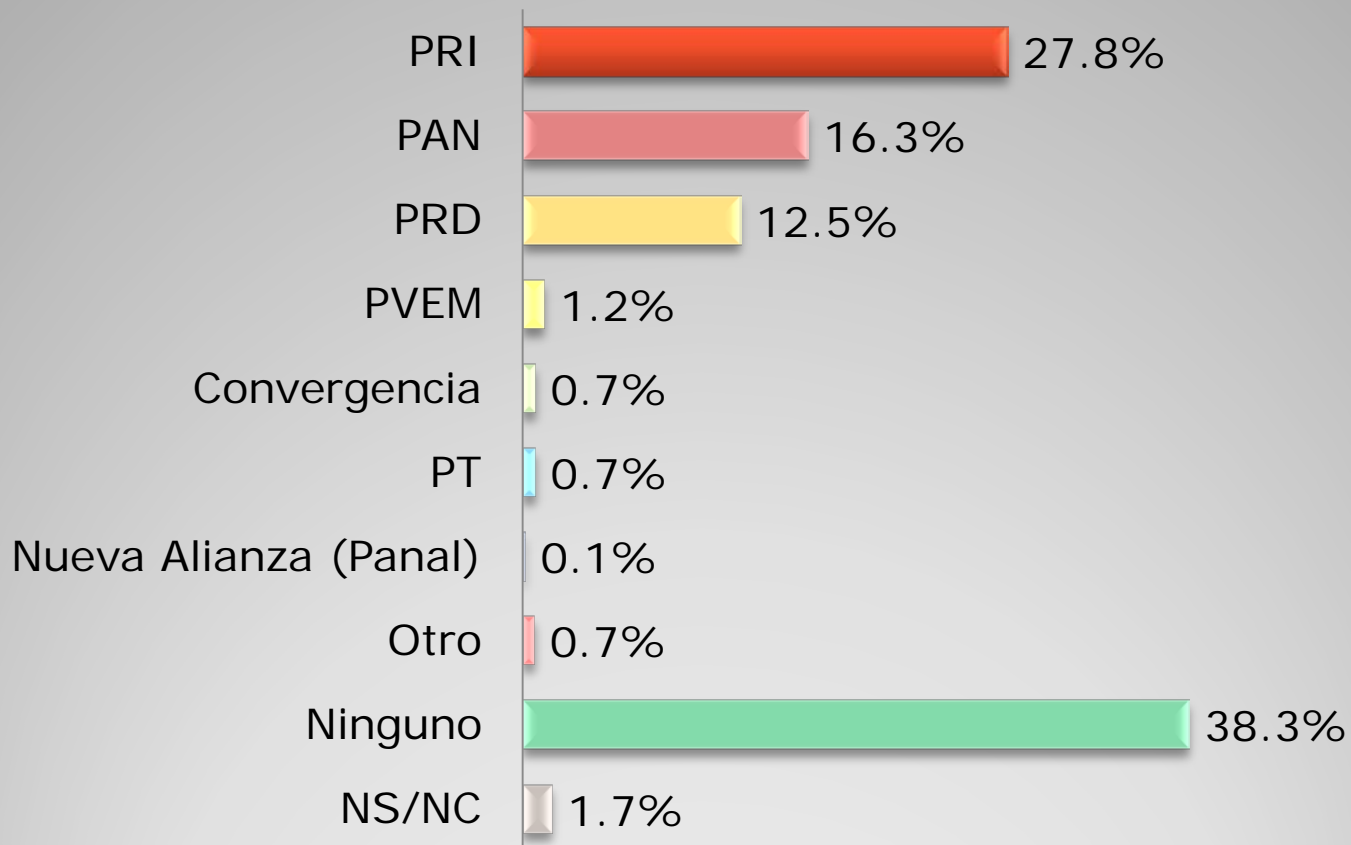

107. Con qué partido se identifica usted más
(Porcentajes)

De acuerdo a las respuestas de la población entrevistada cuatro de cada diez entrevistados no se identifica con ningún partido político. Casi tres de cada diez dicen identificarse más con el PRI, menos de dos de cada diez con el PAN y un 12.5% con el PRD.

108. ¿Se considera usted como muy...
(PRIISTA/PANISTA/PERREDISTA) o algo...
(PRIISTA/PANISTA/ PERREDISTA)?
(Porcentajes)

De quienes se identifican con el PAN dijo considerarse *muy panista* 19.5%; *muy perredista* el 27.4% y *muy priista* un 24.9%. Como *algo panista* se considera el 55.5%, 41.4% se siente *algo perredista* y *algo priista* el 56.5%. Dijo considerarse *poco panista* el 22.2%, *poco perredista* un 27.8% y *poco priista* el 17.3%.