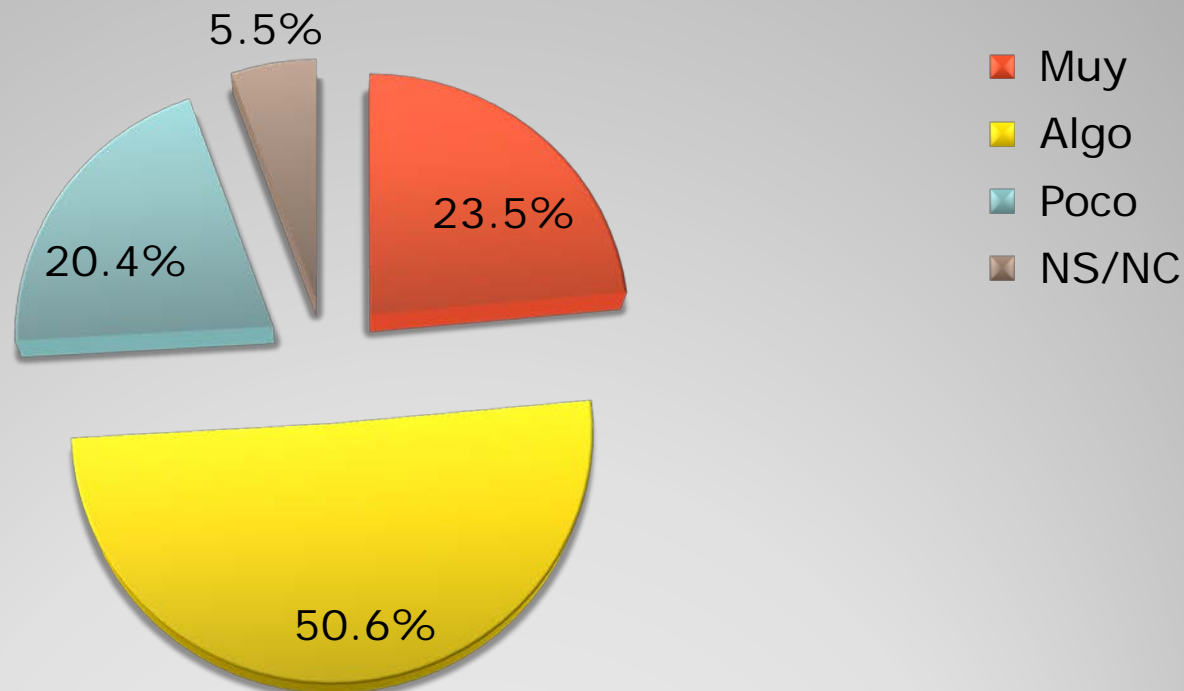

107. Con qué partido se identifica usted más
(Porcentajes)

De acuerdo a las respuestas de la población entrevistada cuatro de cada diez entrevistados no se identifica con ningún partido político. Casi tres de cada diez dicen identificarse más con el PRI, menos de dos de cada diez con el PAN y un 12.5% con el PRD.

108. ¿Se considera usted como muy...
(PRIISTA/PANISTA/PERREDISTA) o algo...
(PRIISTA/PANISTA/ PERREDISTA)?
(Porcentajes)

De quienes se identifican con el PAN dijo considerarse *muy panista* 19.5%; *muy perredista* el 27.4% y *muy priista* un 24.9%. Como *algo panista* se considera el 55.5%, 41.4% se siente *algo perredista* y *algo priista* el 56.5%. Dijo considerarse *poco panista* el 22.2%, *poco perredista* un 27.8% y *poco priista* el 17.3%.